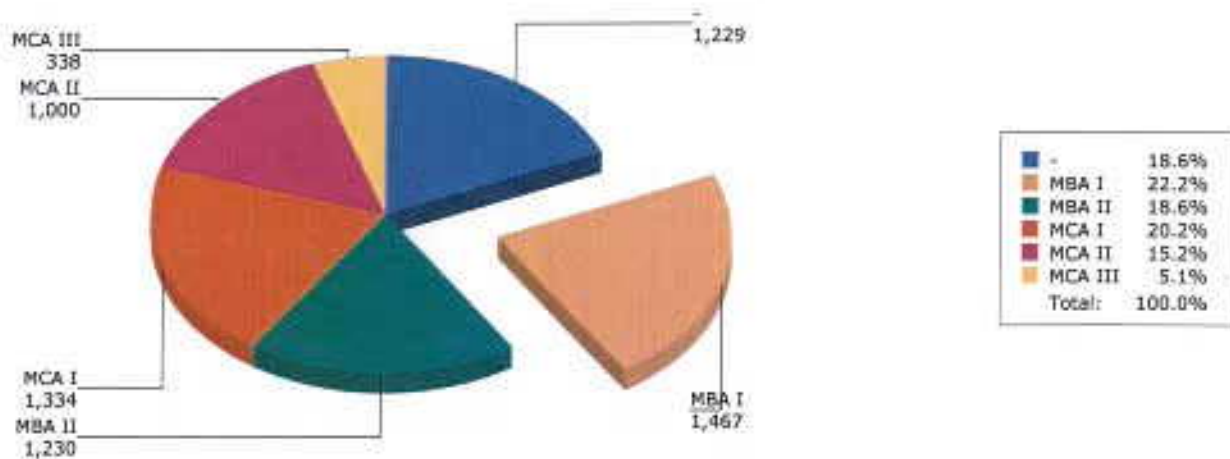

Zeal Institute of Business Administration, Computer Application and Research

Sr. No. 39, Narhe, Pune 411041

Reader Summary From Date 01/07/2021 To 30/06/2022

		MBA I	MBA II	MCA I	MCA II	MCA III	Total
02/06/2022	6	22	13	16	7	0	64
03/06/2022	15	21	11	4	5	0	56
04/06/2022	8	27	3	15	2	1	56
06/06/2022	10	8	9	8	7	3	45
07/06/2022	7	12	11	6	5	1	42
08/06/2022	5	15	6	10	7	2	45
09/06/2022	8	8	15	8	5	0	44
10/06/2022	7	4	6	14	6	4	41
11/06/2022	7	4	7	3	1	1	23
13/06/2022	11	5	9	10	8	2	45
14/06/2022	8	14	9	16	2	1	50
15/06/2022	7	18	12	9	11	0	57
16/06/2022	5	15	4	15	9	4	52
17/06/2022	3	10	6	5	5	0	29
18/06/2022	4	10	3	10	5	2	34
10/06/2022	4	8	7	11	13	3	46
11/06/2022	4	10	11	6	3	3	37
12/06/2022	4	4	5	8	6	5	32
13/06/2022	4	6	4	11	8	3	36
14/06/2022	4	5	13	8	7	1	38
15/06/2022	4	11	4	6	1	4	30
17/06/2022	6	10	16	14	9	3	58
18/06/2022	5	5	4	7	9	2	32
19/06/2022	4	17	12	7	13	3	56
20/06/2022	9	10	8	6	3	2	38
total	1229	1467	1230	1334	1000	338	6598

Zeal Institute of Business Administration, Computer Application and Research

Sr. No. 39, Narhe, Pune 411041

Reader Summary From Date 01/07/2021 To 30/06/2022

no of Days : 277